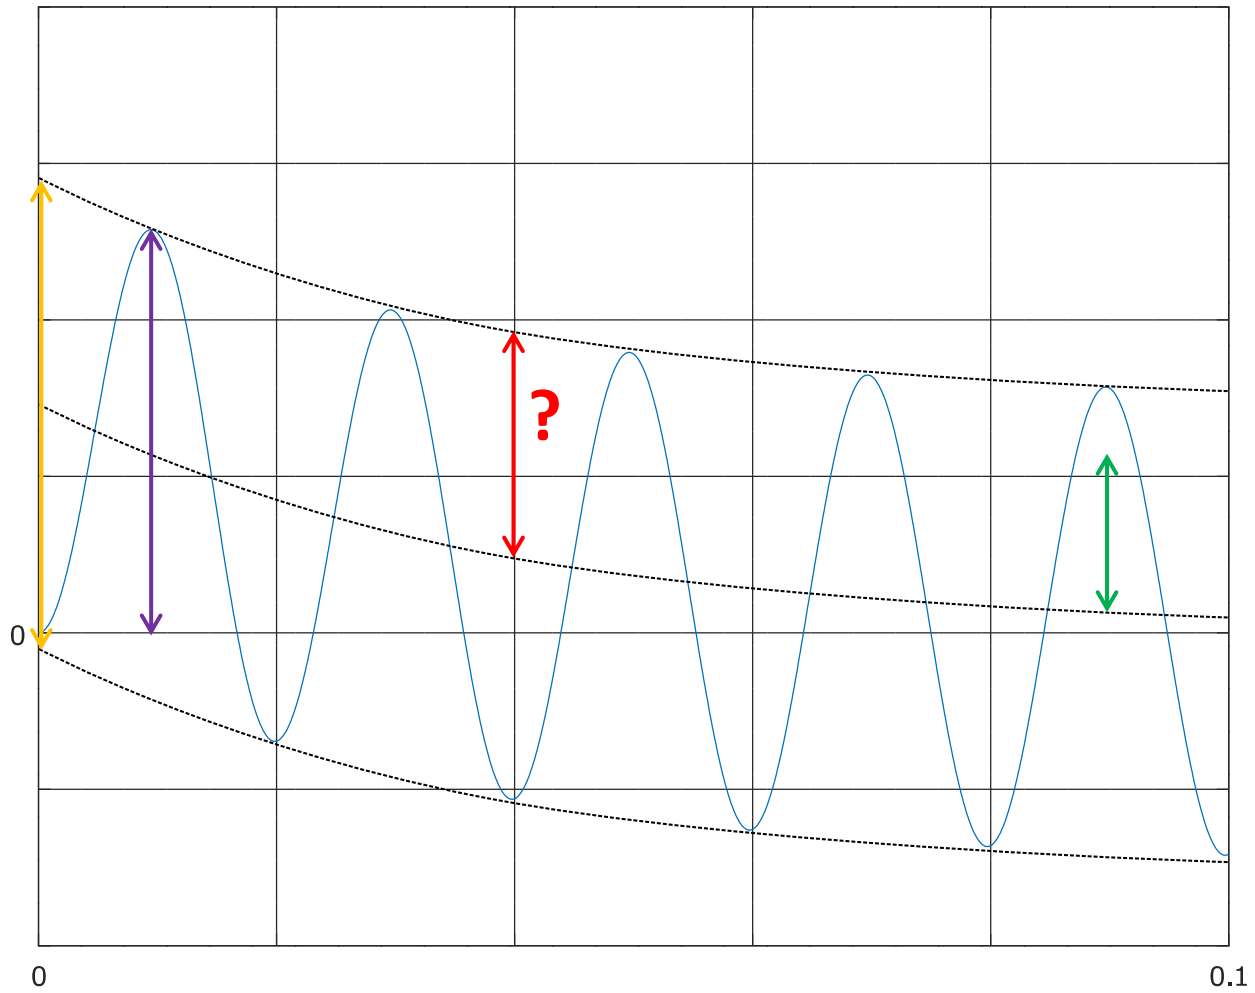

⁰ Průběh a parametry proudu při zapnutí do stavu naprázdno ^{0.1}

0 Průběh a parametry proudu při zapnutí do stavu naprázdno^{0.1}

0 Průběh a parametry proudu při zapnutí do stavu nakrátko 0.1