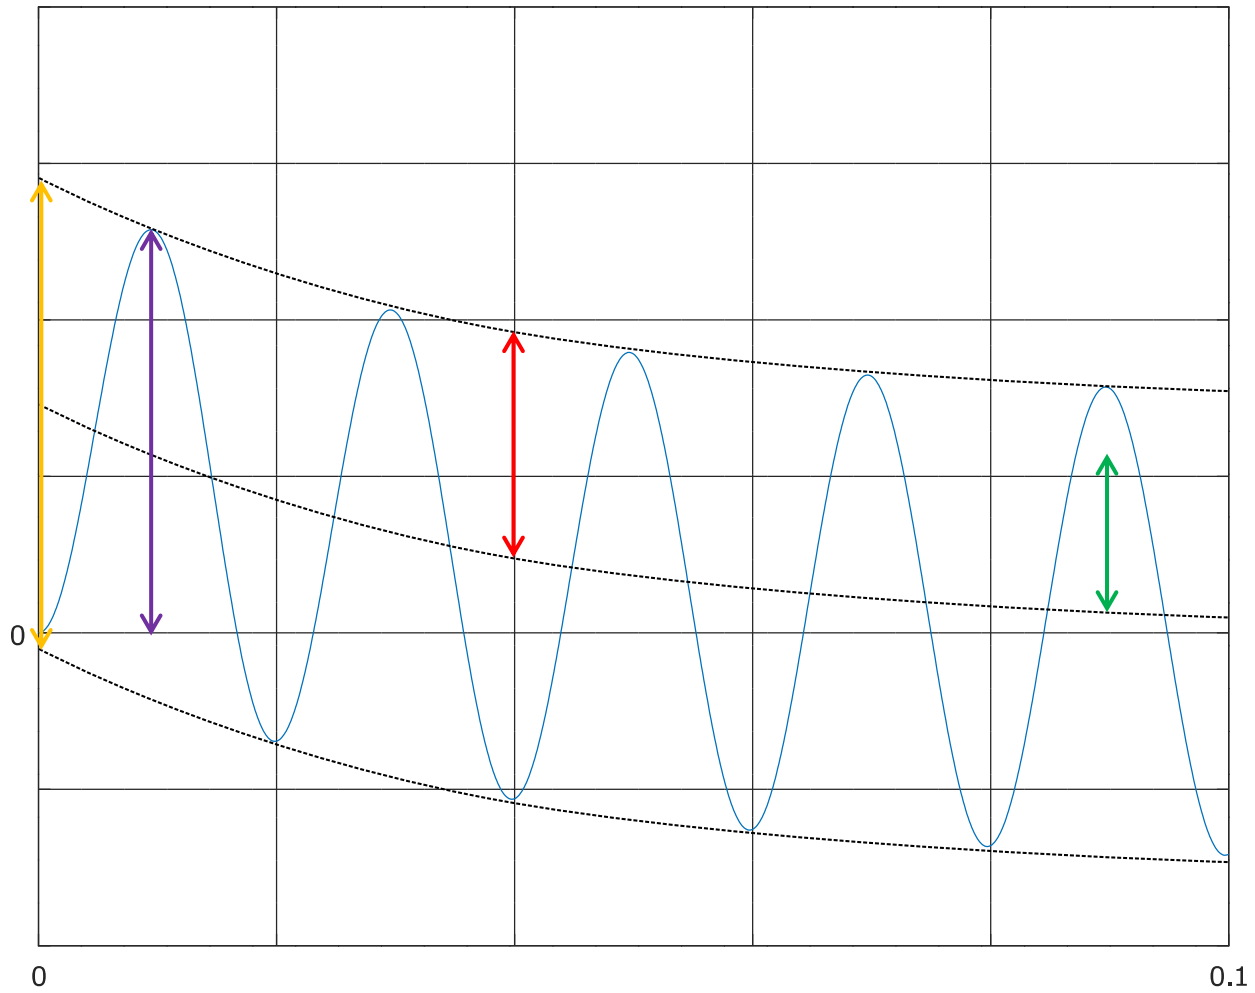

⁰ Průběh a parametry proudu při zapnutí do stavu naprázdno ^{0.1}

0 Průběh a parametry proudu při zapnutí do stavu naprázdno^{0.1}

0 Průběh a parametry proudu při zapnutí do stavu nakrátko 0.1