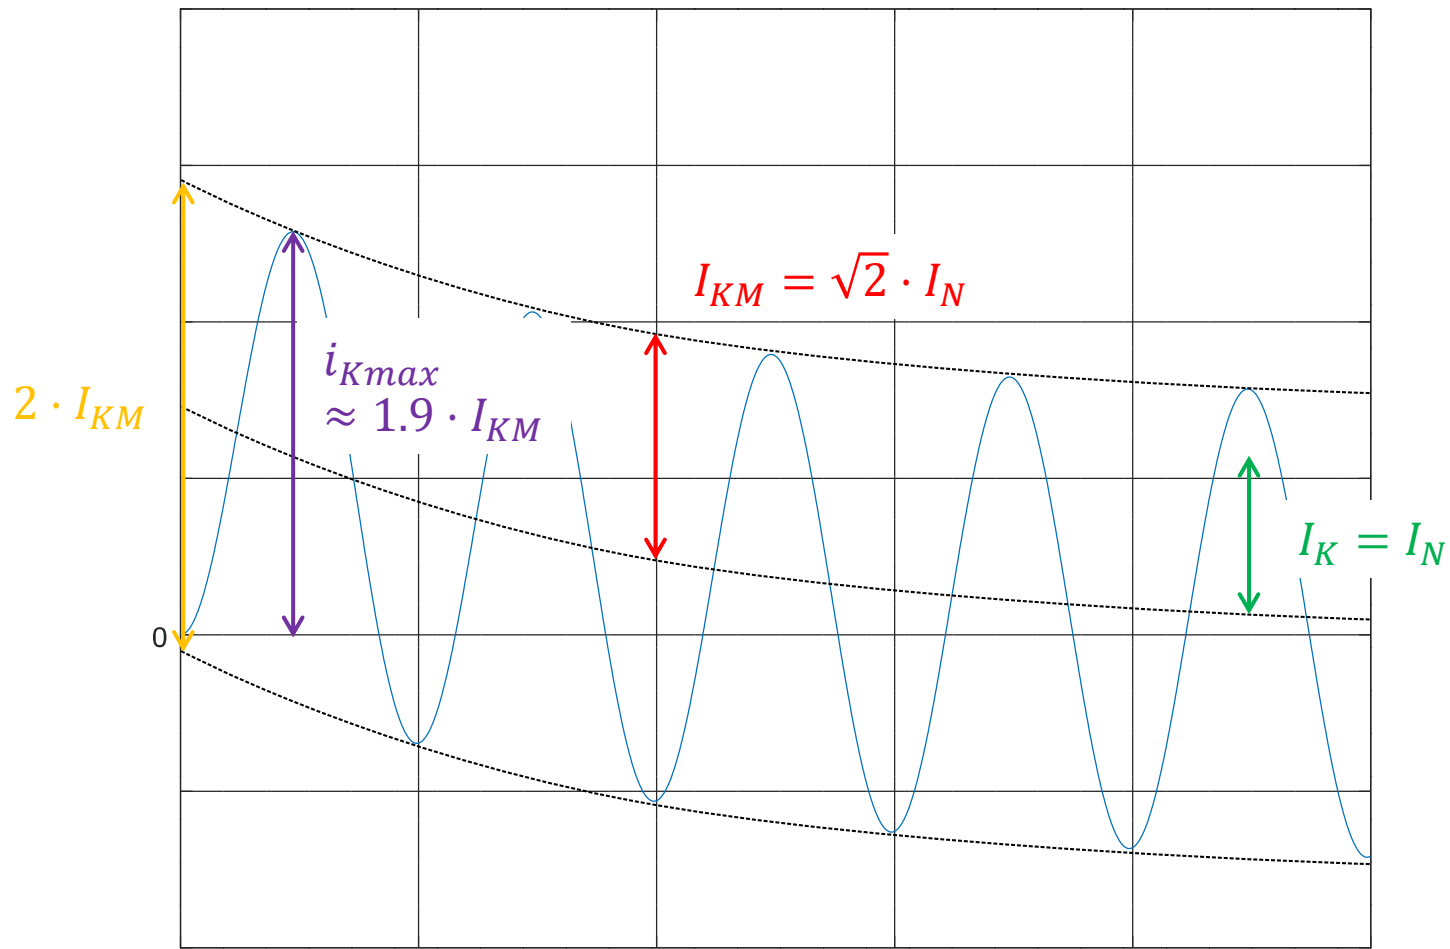

⁰ Průběh a parametry proudu při zapnutí do stavu naprázdno ^{0.1}

0 Průběh a parametry proudu při zapnutí do stavu naprázdno^{0.1}

0 Průběh a parametry proudu při zapnutí do stavu nakrátko 0.1