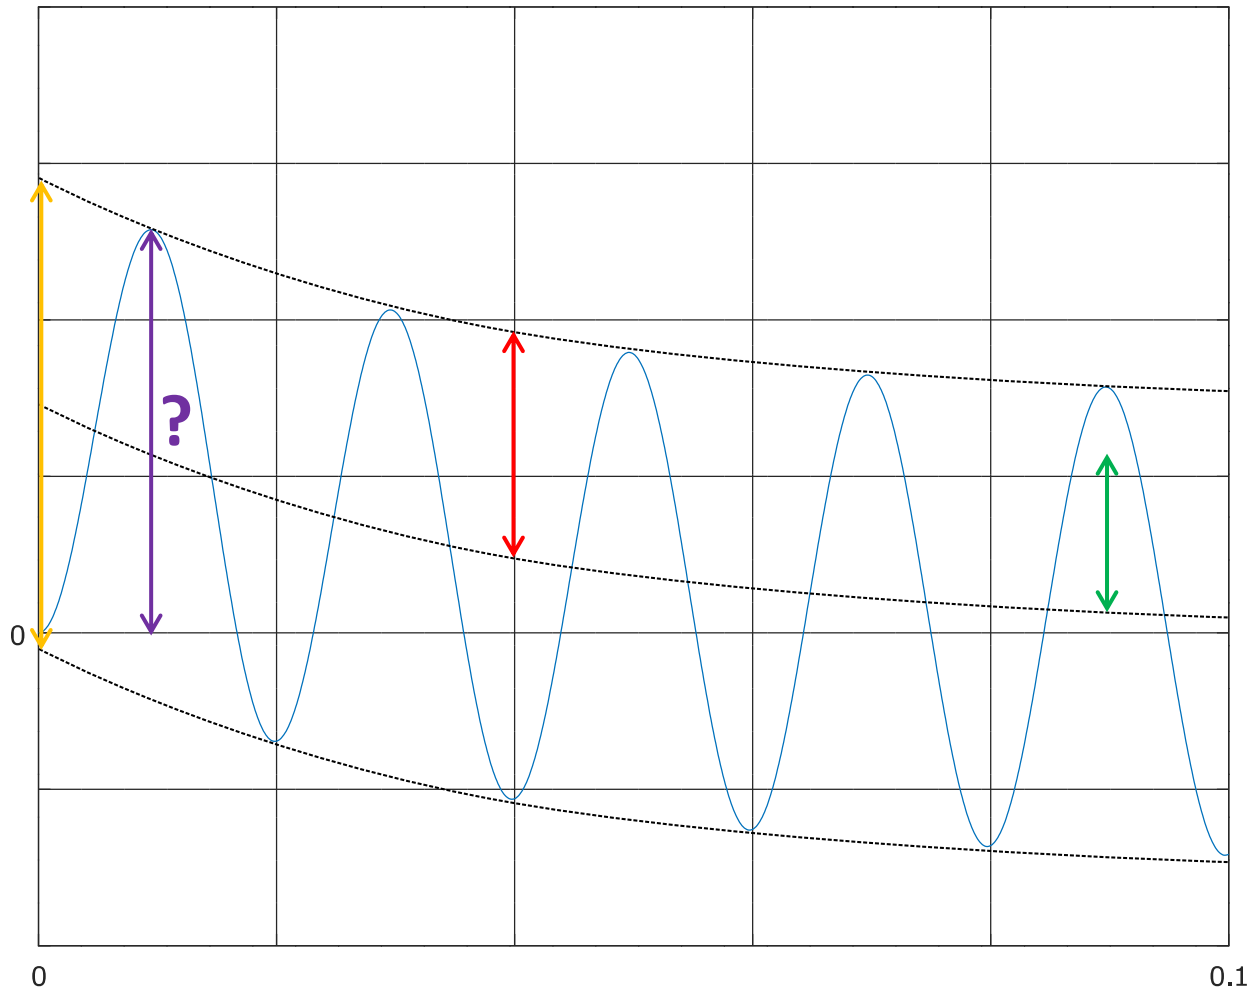

⁰ Průběh a parametry proudu při zapnutí do stavu naprázdno ^{0.1}

0 Průběh a parametry proudu při zapnutí do stavu naprázdno^{0.1}

0 Průběh a parametry proudu při zapnutí do stavu nakrátko 0.1