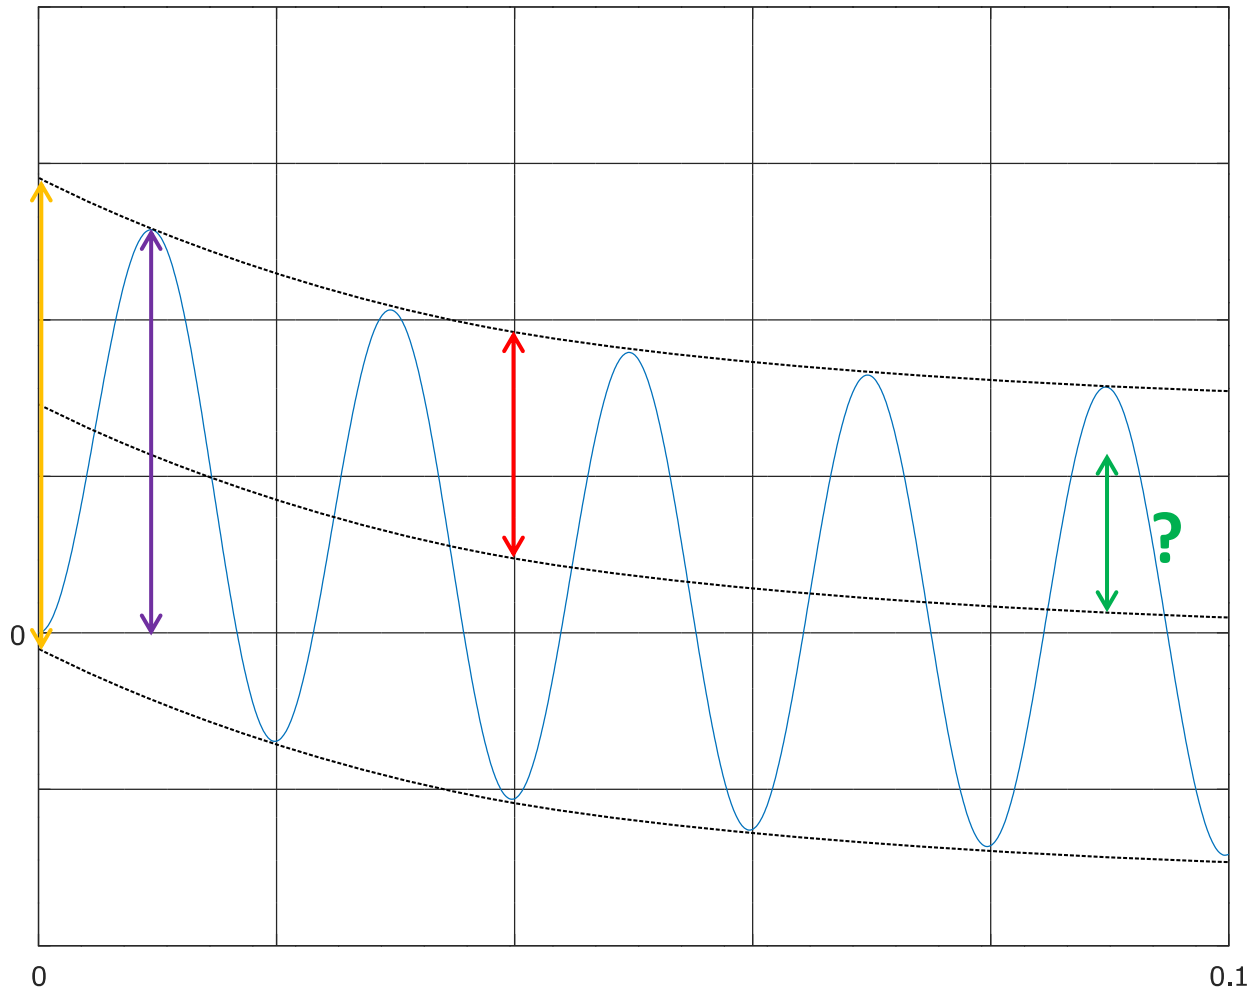

⁰ Průběh a parametry proudu při zapnutí do stavu naprázdno ^{0.1}

0 Průběh a parametry proudu při zapnutí do stavu naprázdno^{0.1}

0 Průběh a parametry proudu při zapnutí do stavu nakrátko 0.1