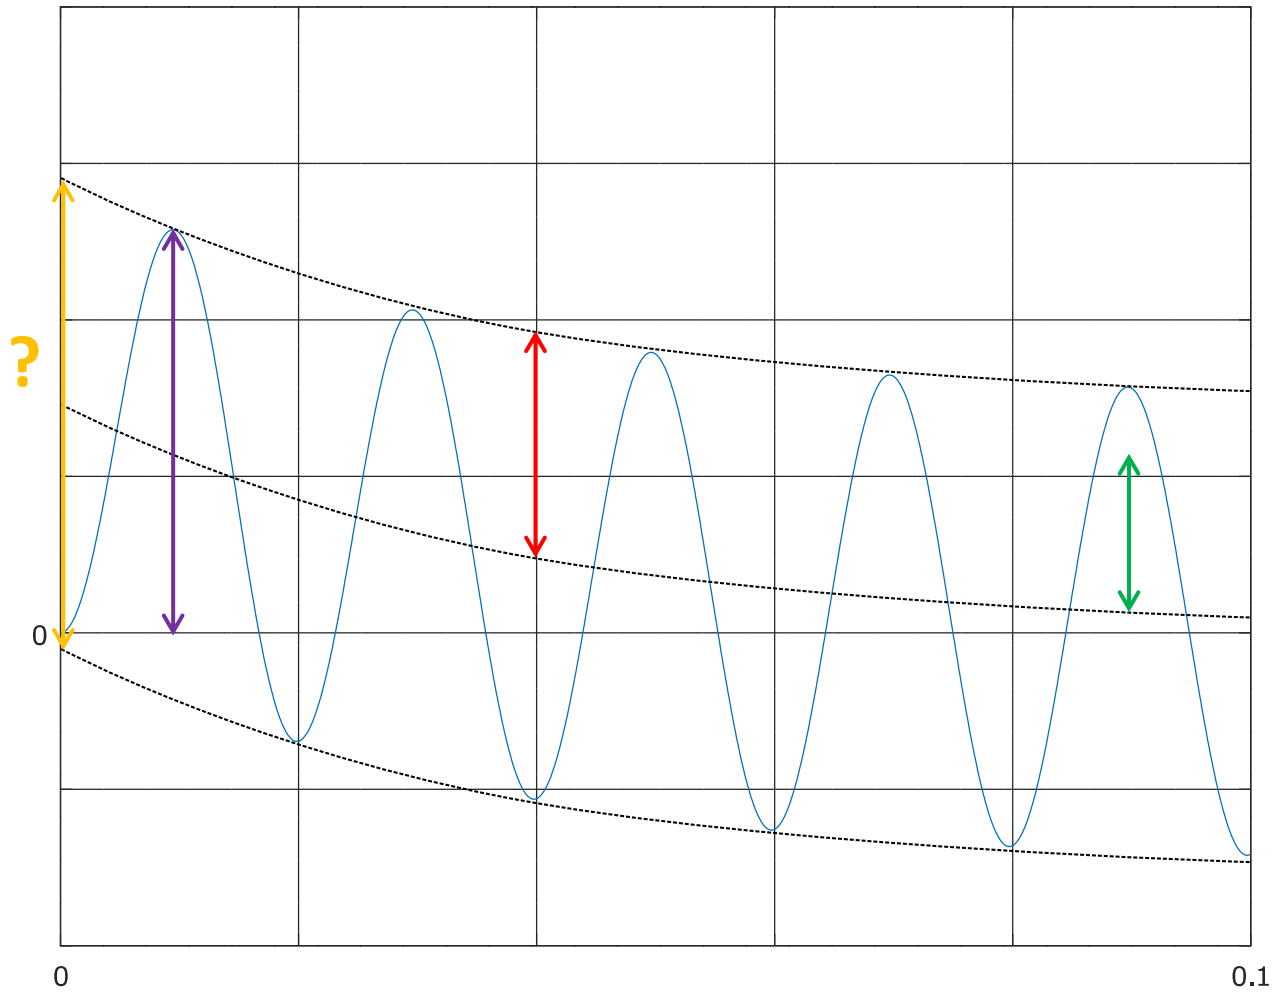

⁰ Průběh a parametry proudu při zapnutí do stavu naprázdno ^{0.1}

0 Průběh a parametry proudu při zapnutí do stavu naprázdno^{0.1}

0 Průběh a parametry proudu při zapnutí do stavu nakrátko 0.1