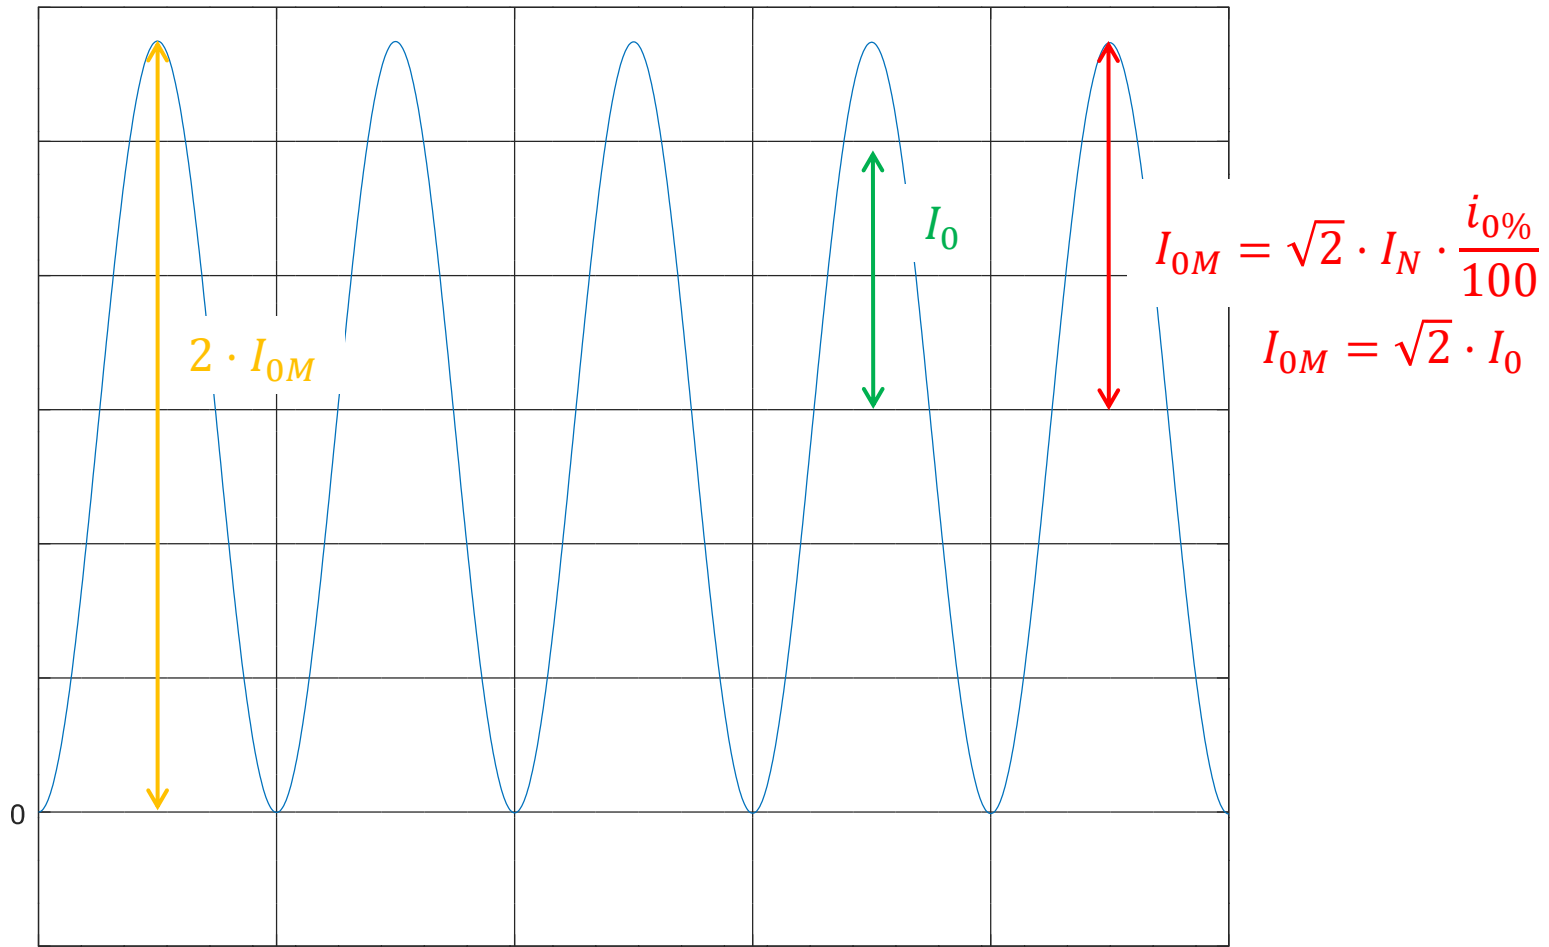

⁰ Průběh a parametry proudu při zapnutí do stavu naprázdno ^{0.1}

0 Průběh a parametry proudu při zapnutí do stavu naprázdno^{0.1}

0 Průběh a parametry proudu při zapnutí do stavu nakrátko 0.1