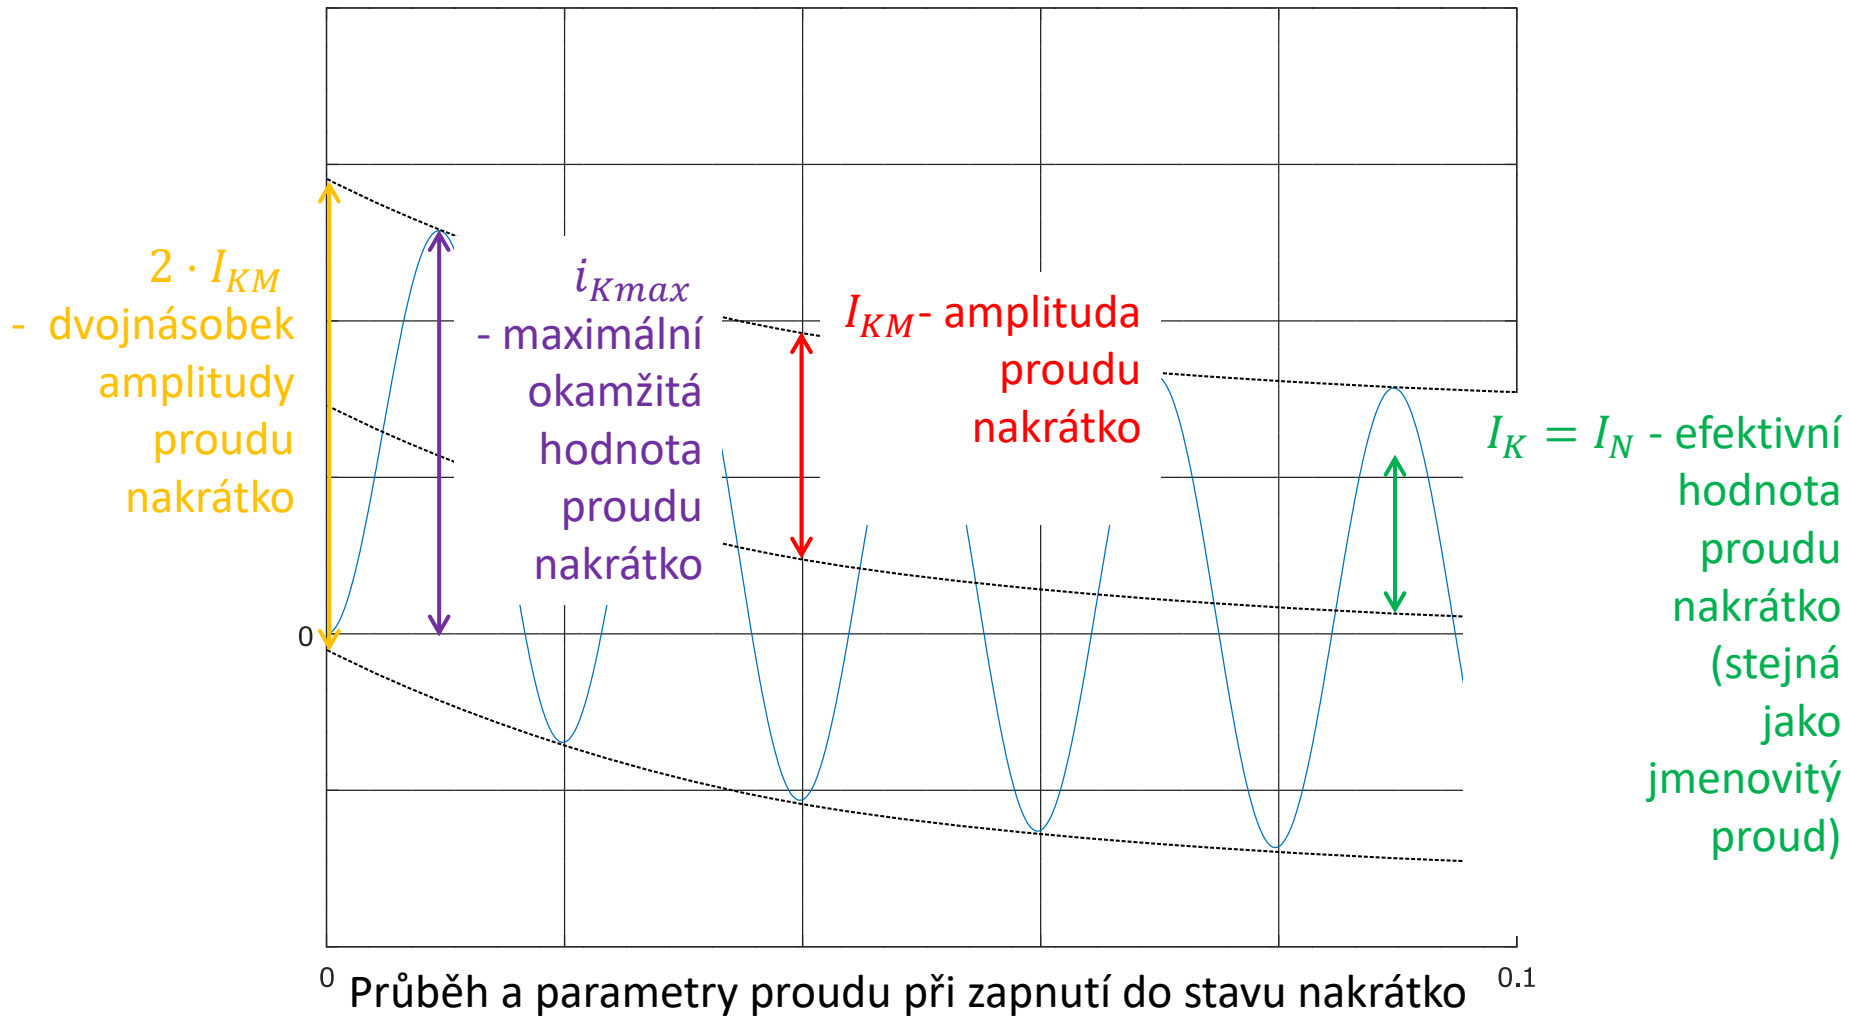

⁰ Průběh a parametry proudu při zapnutí do stavu naprázdno ^{0.1}

0 Průběh a parametry proudu při zapnutí do stavu naprázdno^{0.1}

0 Průběh a parametry proudu při zapnutí do stavu nakrátko 0.1